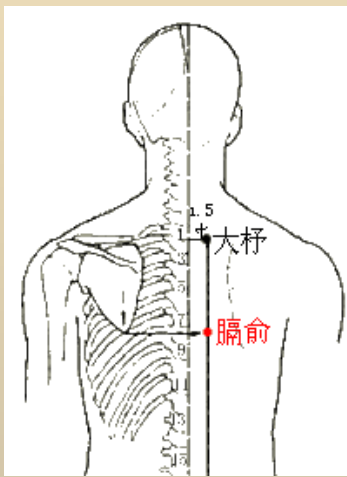

# 膈俞穴（貧血、瘀血、出血）

- 膈俞穴位置：第7胸椎棘突下，旁開1.5寸

- 膈俞穴，在第7胸椎棘突下（至陽穴 = 肩胛骨底端畫條線，跟脊椎骨交接點），旁開1.5寸