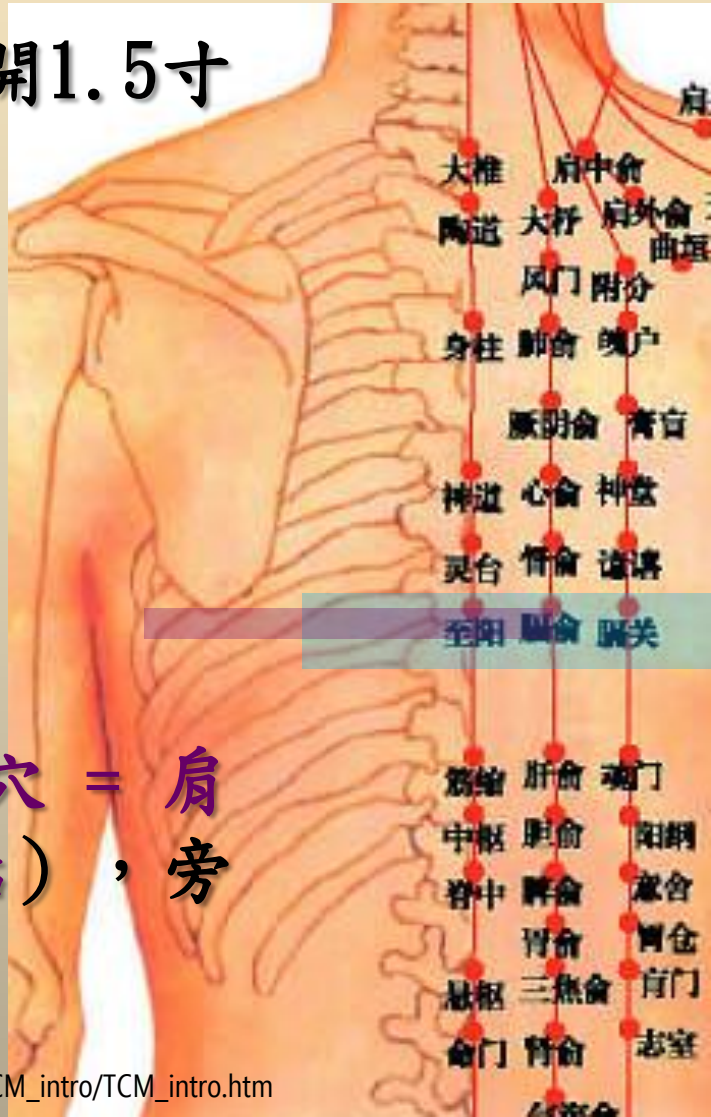

# 膈俞穴（貧血、瘀血、出血）

- 膈俞穴位置：第7胸椎棘突下，旁開1.5寸

- 膈俞穴，在第7胸椎棘突下（至陽穴 = 肩胛骨底端畫條線，跟脊椎骨交接點），旁開1.5寸