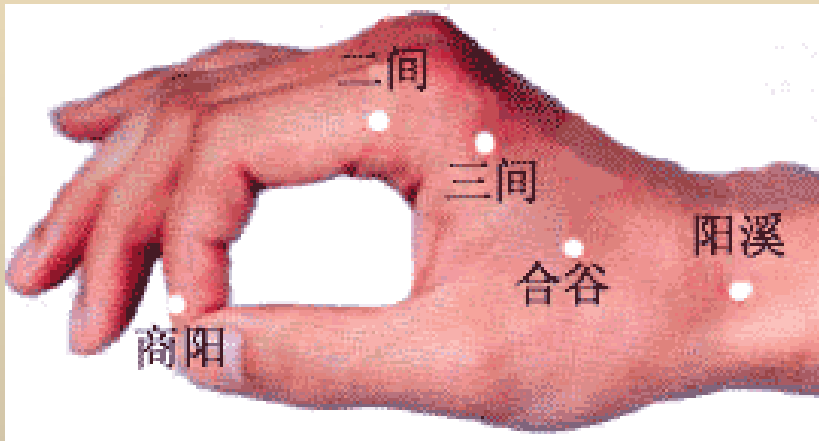

# 合谷穴（牙痛，咽喉腫痛，青春痘，臉部出油美白收縮毛孔，臉部麻醉止痛，全身痠痛）

- 合谷穴位置：在手背，第1、2掌骨間，當第2掌骨橈側的中點處

- 【其他常用取穴法】：拇指食指併攏起來，出現一條豎著的紋；同時緊靠著豎紋，有一條突起來的肌肉；當與這條豎紋平齊，在肌肉突起的地方
- 【其他常用取穴法】：如右上圖