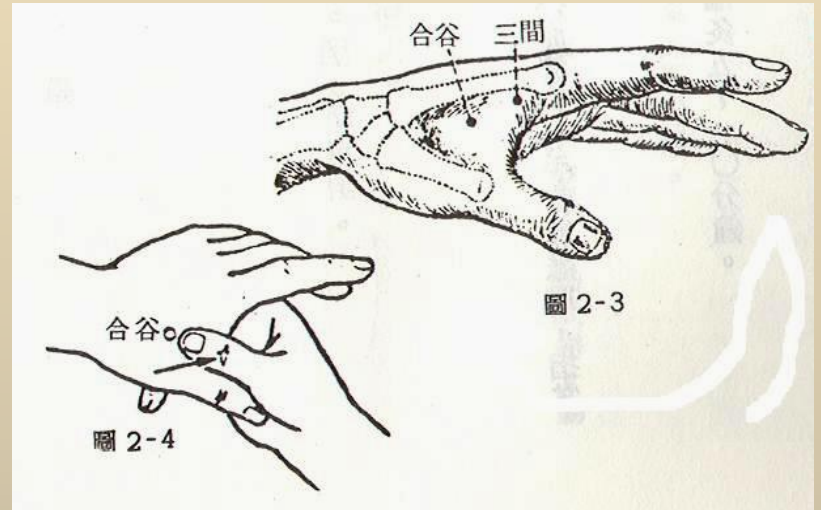

# 合谷穴（牙痛，咽喉腫痛，青春痘，臉部出油美白收縮毛孔，臉部麻醉止痛，全身痠痛）

- 合谷穴位置：在手背，第1、2掌骨間，當第2掌骨橈側的中點處

- 【其他常用取穴法】：拇指食指併攏起來，出現一條豎著的紋；同時緊靠著豎紋，有一條突起來的肌肉；當與這條豎紋平齊，在肌肉突起的地方
- 【其他常用取穴法】：如右上圖